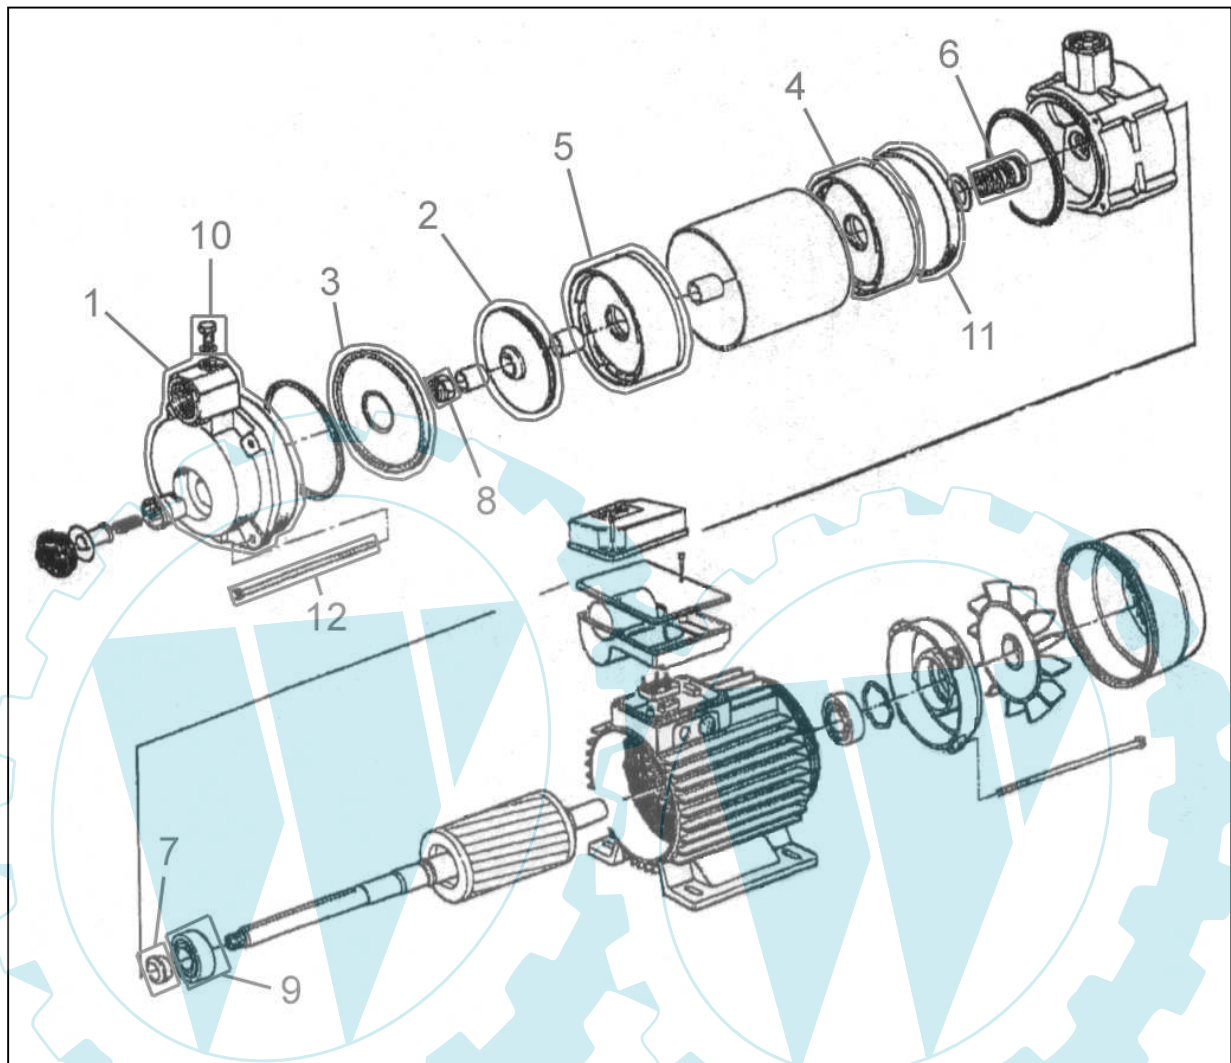

94188

94188

Pos.-Nr.	Ersatzteil-Nr.	Bezeichnung	Pos.-Nr.	Ersatzteil-Nr.	Bezeichnung
001	94191-02001	Pumpengehäuse	007	94191-02020	Spritzring
002	94191-02005	Laufrad	008	94191-02021	Laufradsperrschraube
003	94191-02006	Schneckenrad	009	94191-02022	Rillenkugellager
004	94191-02009	Leitrad / 1-fach (Diff.)	010	94191-02027	Blindstopfen 1/8 Zoll
005	94191-02010	Leitrad / doppelt (Diff.)	011	94191-02042	Deckel
006	94191-02013	Mechanische Dichtung	012	94191-02046	Zugstange / 215 mm